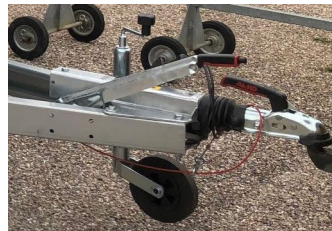

Cette remorque est destinée à un usage sur des routes goudronnées en respectant strictement la charge utile.

\*Les prix indiqués dans ce document ne sont donnés qu'à titre indicatif, pour des produits disponibles en stock dans nos magasins.

Votre point de vente

**REMORQUE PORTE VOITURE COMPACT ROUES DESSOUS NWPL153520**

page 2 /2

INCLUS : Treuil de halage monté

INCLUS : Roue Jockey automatique

INCLUS : Rampes de chargement + Logement intégré

OPTION : Roue de secours et son support

INCLUS : 2 cales de roues

OPTION : Sangles de roues