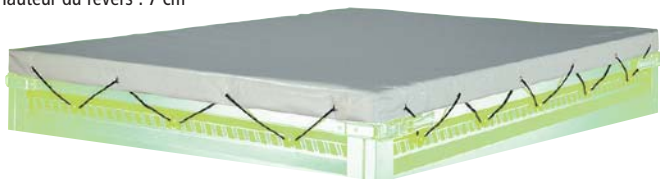

bâches

Bâches pour remorques

Tissu enduit 560 G/M² renforcé avec revers, œillets et sandow.
Hauteur du revers : 7 cm

Dimensions de l'extérieur caisse de la remorque :

7601 130 x 100 cm	7604 186 x 130 cm	7607 242 x 135 cm
7602 153 x 104 cm	7605 202 x 122 cm	
7603 160 x 122 cm	7606 202 x 130 cm	

accroche-bâches

6539B **B**
Crochets de bâche
métal (x 20).

4335B **B** Lot de 4 crochets de bâche.

60014B **B**
Attache bâches
plastique Ø 34.
Perçage central : 5 x 14.

rivets

RIV48x25

Rivets multi-usages.
4,8 x 24
Alu / Acier.

filets

Filets pour remorques

Avec corde et sandow tout autour pour arrimer efficacement.
Maille 10 x 10 en polyéthylène très robuste.

6562 250 x 140 cm	6564 350 x 180 cm
6563 300 x 160 cm	6565 400 x 200 cm

Filets fins pour remorques

Avec œillets sur galon renforcé. Livré sans sandow.

7610 Filet 250 x 140 cm	7612 Filet 350 x 180 cm
7611 Filet 300 x 160 cm	7613 Filet 400 x 200 cm