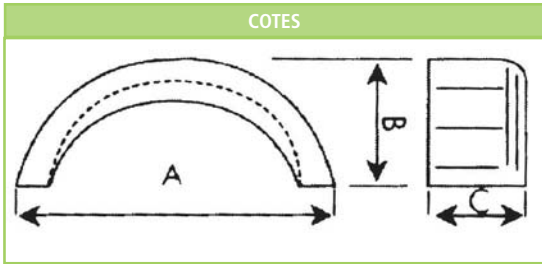

## garde-boue plastique

4817

résistance 130 kg sur  
+ points de fixation

4818

Code	A	B	C	Type de roue
4816	500	190	160	8"
4817	670	240	170	10" - 12"
4818	750	350	170	13" - 14"

4857

Marche-pied pour  
garde-boue.