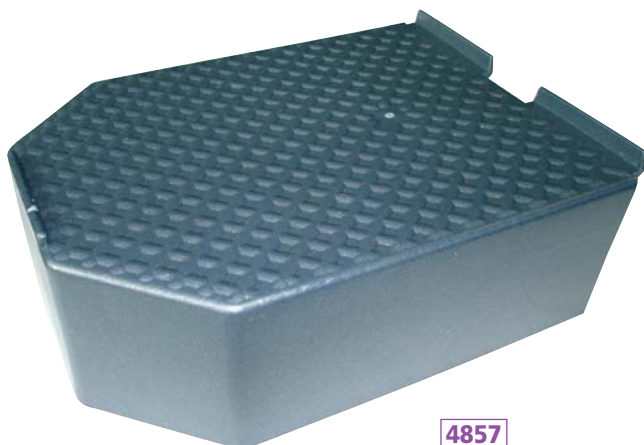

# garde-boue plastique

## garde-boue plastique

4817

résistance 130 kg sur  
+ points de fixation

4818

Code	A	B	C	Type de roue
4816	500	190	160	8"
4817	670	240	170	10" - 12"
4818	750	350	170	13" - 14"

4857

Marche-pied pour  
garde-boue.

## garde-boue alko

4829

4830

Code	A	B	C	Type de roue
4830	720	335	200	10"-12"
4831	770	335	240	13"
4832	820	335	260	14"
4829	1462	349	220	TANDEM 13"-14"

utile

4856A

Bavette noire 200 x 230 mm. Fixation 120 mm.