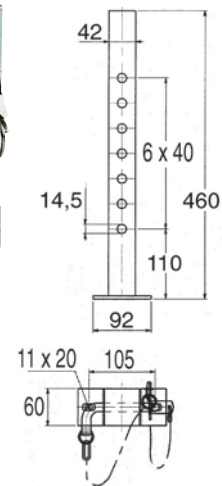

## béquilles

**7300**

Béquille 28 cm, 1300 kg.

**7301**

Béquille 40 cm, 1300 kg.

**7302**

Adaptateur pour béquille.

**7304**

Béquille + collier à broche.

**Béquille Ø 48**

**0822**

Longueur du tube 60 cm.

**0822A**

Longueur du tube 70 cm.

Charge d'appui statique Kg	Dimensions					
	A mm	B mm	C mm	E mm	F mm	G mm
200	460	---	Ø 42	92	110	14,5

## vérins pour remorques et fourgons

**0801**

Dimensions perçage : 480 x 140 mm.  
Hauteur : 480 mm.  
Boulon de serrage : 19.  
Capacité de charge : 300 kg.

**0803**

Vérin MF 700.  
105 x 240 x 370 mm.

**0802**

Vérin MF 1300 440 droit.  
350 x 180 x 460 mm.

**0802A**

Vérin MF 1300 440.  
Gauche 350 x 180 x 460 mm.

**0818**

Jeu de 4 coupelles de vérin. Très robustes avec base pivotante.