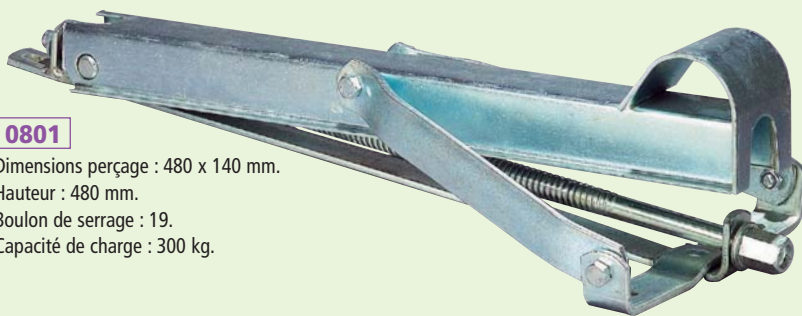

## béquilles

**7300**

Béquille 28 cm, 1300 kg.

**7301**

Béquille 40 cm, 1300 kg.

**7302**

Adaptateur pour béquille.

**7304**

Béquille + collier à broche.

**Béquille Ø 48**

**0822**

Longueur du tube 60 cm.

**0822A**

Longueur du tube 70 cm.

Charge d'appui statique Kg	Dimensions					
	A mm	B mm	C mm	E mm	F mm	G mm
200	460	---	Ø 42	92	110	14,5

## vérins pour remorques et fourgons

**0801**

Dimensions perçage : 480 x 140 mm.  
Hauteur : 480 mm.  
Boulon de serrage : 19.  
Capacité de charge : 300 kg.

**0803**

Vérin MF 700.  
105 x 240 x 370 mm.

**0802**

Vérin MF 1300 440 droit.  
350 x 180 x 460 mm.

**0802A**

Vérin MF 1300 440.  
Gauche 350 x 180 x 460 mm.

**0818**

Jeu de 4 coupelles de vérin. Très robustes avec base pivotante.