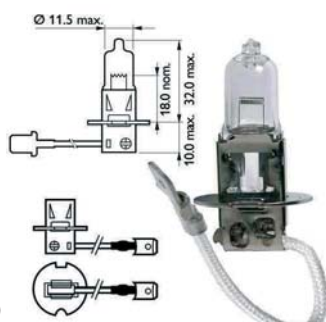

ampoules

12 V incandescent

boîte de 10	blister B	Puissance	Tension
3330	3330BL	5 W	12 V
3332	3332B	10 W	12 V
3333	3333B	18 W	12 V

le choix !

Blister de 2.

OU

Par boîte de 10.

boîte de 10	blister B	Puissance	Tension
3329	3329BL	21 W	12 V
3323	3323B	21 W ambre	12 V
3329B	3329BB	21 W	24 V
3329A	3329AB	21/5 W	12 V

boîte de 10	blister B	Puissance	Tension
3331	3331B	5 W	12 V
3334	3334B	10 W	12 V

ampoules de recul

sécurisant

3329RB **B**

Ampoule de recul 12V ≈ 86 db
Culot BA155 - 20W

ampoules avant

3366B **B**

Ampoule H1 12V (x1)

3320B **B**

Ampoule H3 12V (x1)

boîtes ampoules

pour remorques

E

3087

Boîte ampoules remorques/caravanes
12 V. 1x21 W, 1x21/5 W, 1x4 W, 1x5 W,
1x10 W, 1x21 W, 1x5 W. 1 fusible
broche 3A et 7,5A.

E