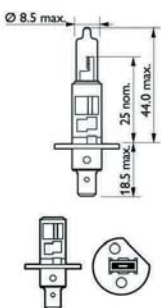

ampoules

12 V incandescent

boîte de 10	blister B	Puissance	Tension
3330	3330BL	5 W	12 V
3332	3332B	10 W	12 V
3333	3333B	18 W	12 V

le choix !

Blister de 2.

OU

Par boîte de 10.

boîte de 10	blister B	Puissance	Tension
3329	3329BL	21 W	12 V
3323	3323B	21 W ambre	12 V
3329B	3329BB	21 W	24 V
3329A	3329AB	21/5 W	12 V

boîte de 10	blister B	Puissance	Tension
3331	3331B	5 W	12 V
3334	3334B	10 W	12 V

ampoules de recul

sécurisant

3329RB **B**

Ampoule de recul 12V ≈ 86 db
Culot BA155 - 20W

ampoules avant

3366B **B**

Ampoule H1 12V (x1)

3320B **B**

Ampoule H3 12V (x1)

boîtes ampoules

pour remorques

E

3087

Boîte ampoules remorques/caravanes
12 V. 1x21 W, 1x21/5 W, 1x4 W, 1x5 W,
1x10 W, 1x21 W, 1x5 W. 1 fusible
broche 3A et 7,5A.

E