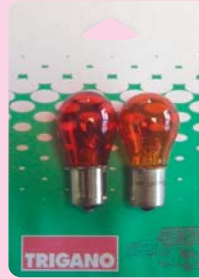

ampoules

12 V incandescent

boîte de 10	blister B	Puissance	Tension
3330	3330BL	5 W	12 V
3332	3332B	10 W	12 V
3333	3333B	18 W	12 V

le choix !

Blister de 2.

OU

Par boîte de 10.

boîte de 10	blister B	Puissance	Tension
3329	3329BL	21 W	12 V
3323	3323B	21 W ambre	12 V
3329B	3329BB	21 W	24 V
3329A	3329AB	21/5 W	12 V

boîte de 10	blister B	Puissance	Tension
3331	3331B	5 W	12 V
3334	3334B	10 W	12 V

ampoules de recul

sécurisant

3329RB **B**

Ampoule de recul 12V ≈ 86 db
Culot BA155 - 20W

ampoules avant

3366B **B**

Ampoule H1 12V (x1)

3320B **B**

Ampoule H3 12V (x1)

boîtes ampoules

pour remorques

E

3087

Boîte ampoules remorques/caravanes
12 V. 1x21 W, 1x21/5 W, 1x4 W, 1x5 W,
1x10 W, 1x21 W, 1x5 W. 1 fusible
broche 3A et 7,5A.

E