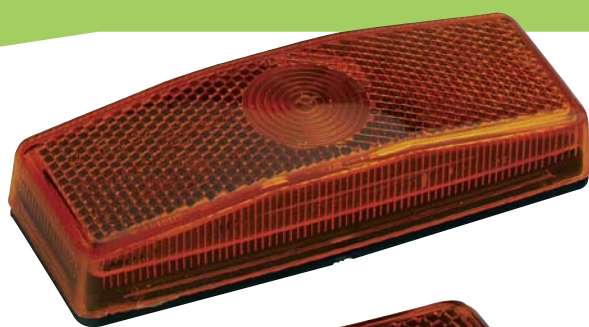

3488B **B**
Feu latéral orange avec
catadioptré AJBA.
Dim. : 112 x 42 x 25 mm.