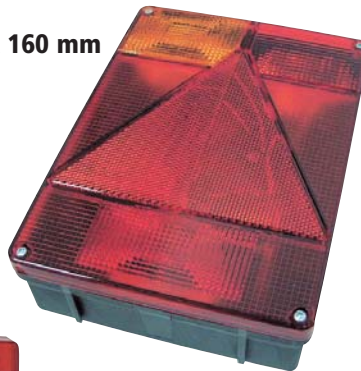

3471B **B**

Feu complet gauche.

3425B **B**

Cabochoon gauche.

Feux RADEX 5800 6 fonctions 220 x 140 mm
étanche à verrouillage quart de tour.
Entraxe fixation : 150 mm. Avec ampoules.

3495

3495B **B**

Feu gauche.

3425B **B**

Cabochoon gauche.

3494

3494B **B**

Feu droit.

3426B **B**

Cabochoon droit.

Feux RADEX 6400 6 fonctions
étanche à verrouillage 1/4 de tour.
197 x 142 x 52 mm.
Entraxe de fixation : 70 mm

5141

Feu droit.

5140

Feu gauche.

feux verticaux

Feu RADEX vertical 6800 5 fonctions.
Entraxe fixation : 70 mm. Dimensions : 220 x 160 mm

3449B **B** Feu droit.

3449CB **B** Cabochoon droit.

Dimensions :
290 x 160 x 60 mm

3449AB **B**

Feu vertical 6800
+ feu gabarit droit.

3448AB **B**

Feu vertical 6800
+ feu gabarit gauche.

3448B **B** Feu gauche.

3448CB **B** Cabochoon gauche.

Feux RADEX 2900 sans éclairage de plaque.
Dimensions : 230 x 175 x 55 mm