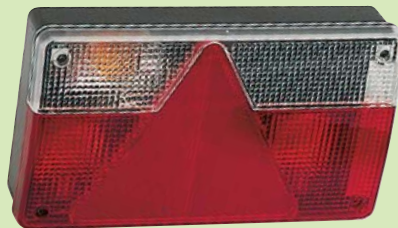

feux rubbolite

5125 Feu 4 positions.

5132B **B** Cabochon seul position/stop.

5133B **B** Cabochon seul clignotant.

5134B **B** Cabochon seul anti-brouillard.

5126 Feu 3 positions.

5132B **B** Cabochon seul position/stop.

5133B **B** Cabochon seul clignotant.

5127 Feu anti-brouillard.

5134B **B** Cabochon seul anti-brouillard.

feux aj.ba

Feux 5/6 fonctions avec ampoules.
235 x 135 x 52 mm
Entraxe de fixation : 152 mm.

3450B **B** Feu gauche.

3450CB **B** Cabochon gauche.

3451B **B** Feu droit.

3451CB **B** Cabochon droit.

Feux 5/6 fonctions.
188 x 135 x 51 mm
Entraxe de fixation : 152 mm.

5160B **B** Feu droit RL82.

5161B **B** Feu gauche RL82.

feux aspock

Dimensions : 240 x 140 x 52 mm.
Entraxe de fixation : 152 mm.
Ampoules montées - Eclaireur de plaque intégré.

3453AB **B** Feu droit 4 fonctions.

3453BB **B** Feu gauche 5 fonctions.

3453CB **B** Cabochon droit ou gauche.