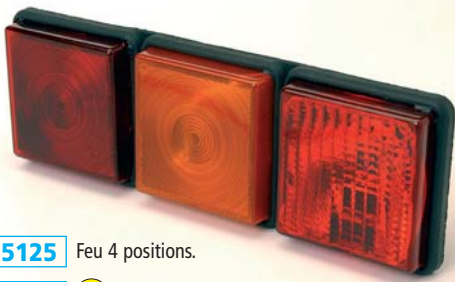

feux rubbolite

5125 Feu 4 positions.

5132B **B** Cabochon seul position/stop.

5133B **B** Cabochon seul clignotant.

5134B **B** Cabochon seul anti-brouillard.

5126 Feu 3 positions.

5132B **B** Cabochon seul position/stop.

5133B **B** Cabochon seul clignotant.

5127 Feu anti-brouillard.

5134B **B** Cabochon seul anti-brouillard.

feux aj.ba

Feux 5/6 fonctions avec ampoules.
235 x 135 x 52 mm
Entraxe de fixation : 152 mm.

3450B **B** Feu gauche.

feux aspock

Dimensions : 240 x 140 x 52 mm.
Entraxe de fixation : 152 mm.
Ampoules montées - Eclaireur de plaque intégré.

3453AB **B** Feu droit 4 fonctions.

3453BB **B** Feu gauche 5 fonctions.

3453CB **B** Cabochon droit ou gauche.