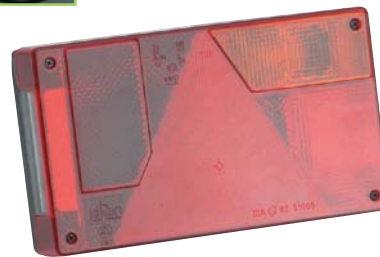

feux rubbolite

5125 Feu 4 positions.

5132B **B** Cabochon seul position/stop.

5133B **B** Cabochon seul clignotant.

5134B **B** Cabochon seul anti-brouillard.

5126 Feu 3 positions.

5132B **B** Cabochon seul position/stop.

feux aspock

Dimensions : 240 x 140 x 52 mm.
Entraxe de fixation : 152 mm.
Ampoules montées - Eclaireur de plaque intégré.

3453AB **B** Feu droit 4 fonctions.

3453BB **B** Feu gauche 5 fonctions.

3453CB **B** Cabochon droit ou gauche.

feux jokon

3468B **B**
Feu 5 fonctions droit
avec éclaireur de plaque.
Dim. : 238x138x52 mm.

3467B **B**
Feu 6 fonctions gauche avec
éclaireur de plaque
et anti-brouillard.

connections

3493
Faisceau câblé
2 x 10 mètres.