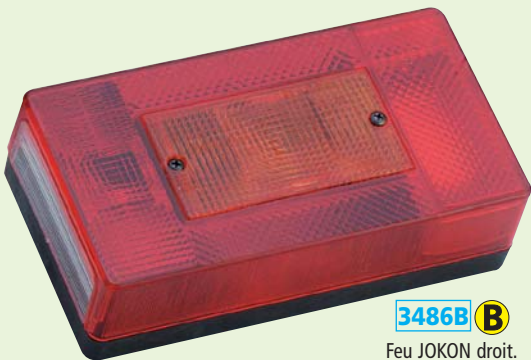

feux spécial remorque

feux spécial remorque

3440B

3440BB **B**

Feu RADEX 4 fonctions
monté sur Sorel. 100 x 94 x 47 mm

3440CEA

Feu CEA 4 fonctions en vrac
(démonté). Non représenté.
110 x 110 x 56 mm

3421B **B**

Feu JOKON 4 fonctions.
Dim. : 103 x 100 x 55 mm

3421CB **B**

Cabochon JOKON
pour réf. 3421.

3440

3440BL **B**

Feu AJBA 4 fonctions monté
Dim. : 110 x 110 x 56 mm

3487B **B**

Feu JOKON
4 fonctions, réversible.

3441AB **B**

Feu 4 fonctions hexagonal monté.
SACEX 2704
Dim. : 100 x 93 mm.
Entraxe de fixation 45 mm.

3441CB **B**

Cabochon 3441A.

3486B **B**

Feu JOKON droit.
5 fonctions.

3485B **B**

Feu JOKON gauche.
5 fonctions.
Dim. : 188 x 100 x 55 mm.

Feu RADEX 5001.
195 x 105 x 59 mm. Entraxe fixation : 55 mm.

5101B **B**

Feu PROMOT 5 fonctions, réversible.
Dim. 200 x 100 x 55 mm. Entraxe fixation : 55 mm.

5113B **B** Feu droit.

5114B **B** Cabochon droit.