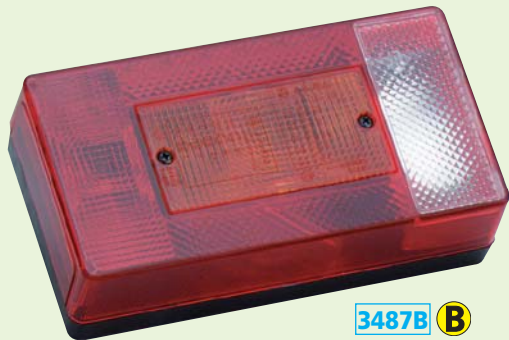

feux spécial remorque

feux spécial remorque

3440B

3440BB **B**

Feu RADEX 4 fonctions
monté sur Sorel. 100 x 94 x 47 mm

3440CEA

Feu CEA 4 fonctions en vrac
(démonté). Non représenté.
110 x 110 x 56 mm

3421B **B**

Feu JOKON 4 fonctions.
Dim. : 103 x 100 x 55 mm

3421CB **B**

Cabochon JOKON
pour réf. 3421.

3440

3440BL **B**

Feu AJBA 4 fonctions monté
Dim. : 110 x 110 x 56 mm

3487B **B**

Feu JOKON
4 fonctions, réversible.

3441AB **B**

Feu 4 fonctions hexagonal monté.
SACEX 2704
Dim. : 100 x 93 mm.
Entraxe de fixation 45 mm.

3441CB **B**

Cabochon 3441A.

3486B **B**

Feu JOKON droit.
5 fonctions.

3485B **B**

Feu JOKON gauche.
5 fonctions.
Dim. : 188 x 100 x 55 mm.

Feu RADEX 5001.
195 x 105 x 59 mm. Entraxe fixation : 55 mm.

5101B **B**

Feu PROMOT 5 fonctions, réversible.
Dim. 200 x 100 x 55 mm. Entraxe fixation : 55 mm.

5113B **B** Feu droit.

5114B **B** Cabochon droit.