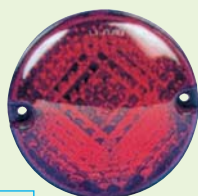

feux 3/4 fonctions

3423

Feu JOKON 4 fonctions gauche avec éclairer de plaque. Dim. : 178 x 76 x 45 mm.

3423A

Feu JOKON 3 fonctions droit sans éclairer de plaque. Dim. : 178 x 76 x 45 mm.

3441

Feu JOKON 3 fonctions droit sans éclairer de plaque. Dim. : 158 x 64 x 56 mm.

3439

Feu JOKON 4 fonctions gauche avec éclairer de plaque. Dim. : 158 x 64 x 56 mm.

3454

Feu ARIC 3 fonctions gauche ou droit. ø 140 x 80 mm.

3420

Feu SACEX 4 fonctions avec antibrouillard gauche et éclairer de plaque. Dim. : 285 x 96 x 56 mm.

3420D

Feu SACEX 3 fonctions avec antibrouillard droit sans éclairer de plaque. Dim. : 285 x 96 x 56 mm.

feux livrés
sans ampoule

lanternes modulaires

Connecteurs de raccordement

5119 2 voies.

5120 3 voies.

Lanternes modulaires à encastrer JOKON

Dimension : ø 95 mm - Fixation : 80 mm
Support de lampe soudé étanche avec joint.

5115

Lampe code + stop
Ampoule 21 / 5 W
connecteurs 3 voies

5116

Lampe clignotant
Ampoule 21 W
connecteur 2 voies

5117

Lampe anti-brouillard
Ampoule 21 W
connecteur 2 voies