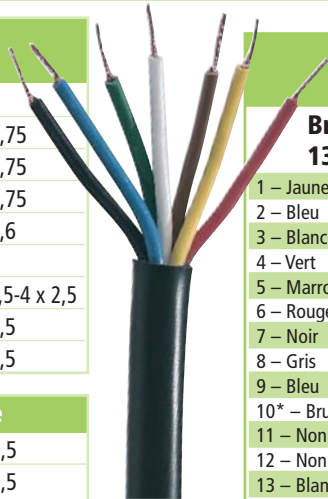

adaptateurs

Adaptateurs prise 13 broches côté voiture à prise 7 broches côté remorque/caravane

Adaptateur 13 broches côté voiture à multicon côté remorque/caravane

Adaptateurs prise 7 broches côté voiture à prise 13 broches côté remorque/caravane

câbles électriques

Câbles pour éclairage remorques et caravanes

3217A	Câble 1 conducteur 1
3215	Câble 2 conducteurs 2 x 0,75
3216	Câble 3 conducteurs 3 x 0,75
3216A	Câble 5 conducteurs 5 x 0,75
3215B	Câble 6 conducteurs 6 x 0,6
3217	Câble 7 conducteurs 7 x 1
3219	Câble 13 conducteurs 9 x 1,5-4 x 2,5
3213	Câble 2 conducteurs 2 x 2,5
3213A	Câble 3 conducteurs 3 x 2,5

Câbles rallonge 220 V souple

3217B	Câble 2 conducteurs 2 x 1,5
3217C	Câble 3 conducteurs 3 x 1,5

utile

Branchement normalisé pour socle 13 broches, 7 broches, 6+7 broches

1 – Jaune	Indicateur de direction gauche (1,5 mm²).
2 – Bleu	Feu de brouillard (1,5 mm²).
3 – Blanc	Masse pour contacts 1 à 8 (2,5 mm²).
4 – Vert	Indicateur de direction droit (1,5 mm²).
5 – Marron	Éclairage arrière droit (1,5 mm²).
6 – Rouge	Stop (1,5 mm²).
7 – Noir	Éclairage arrière gauche (1,5 mm²).
8 – Gris	Feu de recul (1,5 mm²). Facultatif.
9 – Bleu	+ permanent (2,5 mm²).
10* – Brun filet Rouge	Recharge batterie supplémentaire (1,5 mm²).
11 – Non connecté.	
12 – Non connecté.	
13 – Blanc filet Bleu	Masse pour contacts 9 à 12 (2,5 mm²).

fusibles connecteurs VOIR p.25

fixations câbles