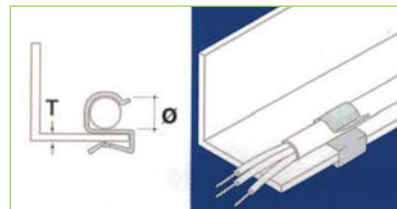

## fixations câbles

**EL01**  
Lanière pour câble frein.  
370 x 4,8 mm.

**EL03**  
Lanière 300 x 3,6 (x100) mm.

**EL100**  
Lanière attache-fils x 75.  
3 longueurs panachées.

**3220AB** **B**  
Fixation câble Ø 6 à 9 mm pour tôle épaisseur 2 à 7 mm (t).  
Acier zingué bichromaté.