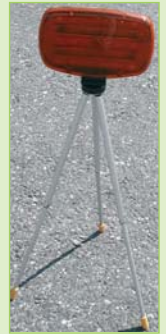

éclairage et signalisation

E

4220A

Lampe 2 x 4 W fluo allume-cigare 12 V. Peut s'accrocher, s'aimanter ou se fixer.

3392A

Leds

Eclairage leds blanc / rouge. La platine peut : se fixer, se passer sur une sangle de sac à dos ou autre, s'aimanter. 3 leds rouges clignotantes / 6 leds blancs fixes. Consommation 0,06 W / Led Fonctionne avec 3 piles LR06 / AAA non fournies.

E

4241A

Lampe clignotante de sécurité

- Eclairage par led inusable
- Bande réfléchissante
- Pile LR20 livrée
- Clignote 90 fois par minute
- Visible à 1,6 km dans la nuit

E

3458B

Lampe de présignalisation orange + trépied

Lumière (fixe ou clignotante) multi-leds (30000 h de performance estimée) visible jusqu'à 2 km. Très compacte et étanche (dim. 15x10 cm, hauteur réglable de 27 à 45 cm, poids 218 g). Utilisable par tous temps et bon complément de sécurité comme triangle, gilet de sécurité, feux de détresse... Fonctionne avec 4 piles LR6 (non fournies).