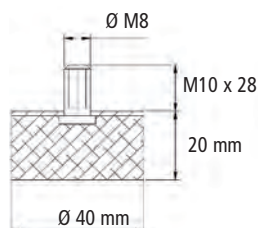

POIGNÉES / PARE - CYCLES

POIGNÉES

Poignée de tirage.
Entraxe 145 mm.

→ **3778**
Ivoire.

→ **3777**
Noir.

BLOC PORTE

→ **6538**

Bloc porte.

CAOUTCHOUC

→ **AT53** **vrac**
→ **AT53B** **Bx4**

Bouchon angle caoutchouc.

→ **6938**

Butée caoutchouc
30 x 30 mm M8.

→ **6939**

Butée caoutchouc.

→ **6940**

Silentbloc support feux.

PARE-CYCLES

	NU	PARE CYCLES AVEC FEU DE POSITION AVANT BLANC	
		DROITE	GAUCHE
Code	6900012	—	—
dim. mm	A : 300 B : 395 C : 195	—	—
Code	88012	88014	88013
dim. mm	A : 435 B : 535 C : 195	A : 525 B : 630 C : 195	A : 525 B : 630 C : 195
Code	259012	259014	259013
dim. mm	A : 655 B : 750 C : 250	A : 645 B : 750 C : 250	A : 645 B : 750 C : 250