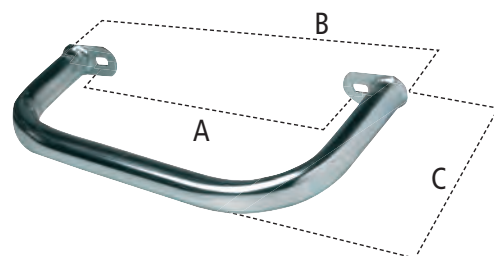

POIGNÉES / PARE - CYCLES

POIGNÉES

Poignée de tirage.
Entraxe 145 mm.

→ **3778**
Ivoire.

→ **3777**
Noir.

BLOC PORTE

→ **6538**

Bloc porte.

CAOUTCHOUC

→ **AT53** **vrac**
→ **AT53B** **Bx4**

Bouchon angle caoutchouc.

→ **6938**

Butée caoutchouc
30 x 30 mm M8.

→ **6939**

Butée caoutchouc.

→ **6940**

Silentbloc support feux.

PARE-CYCLES

	NU	PARE CYCLES AVEC FEU DE POSITION AVANT BLANC	
		DROITE	GAUCHE
Code	6900012	—	—
dim. mm	A : 300 B : 395 C : 195	—	—
Code	88012	88014	88013
dim. mm	A : 435 B : 535 C : 195	A : 525 B : 630 C : 195	A : 525 B : 630 C : 195
Code	259012	259014	259013
dim. mm	A : 655 B : 750 C : 250	A : 645 B : 750 C : 250	A : 645 B : 750 C : 250