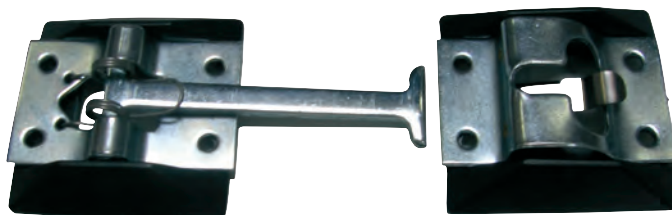

POIGNÉES / PARE - CYCLES

POIGNÉES

Poignée de tirage.
Entraxe 145 mm.

→ **3778**
Ivoire.

→ **3777**
Noir.

BLOC PORTE

→ **6538**

Bloc porte.

CAOUTCHOUC

→ **AT53** **vrac**
→ **AT53B** **Bx4**

Bouchon angle caoutchouc.

→ **6938**

Butée caoutchouc
30 x 30 mm M8.

→ **6939**

Butée caoutchouc.

→ **6940**

Silentbloc support feux.

PARE-CYCLES

	NU	PARE CYCLES AVEC FEU DE POSITION AVANT BLANC	
		DROITE	GAUCHE
Code	6900012	—	—
dim. mm	A : 300 B : 395 C : 195	—	—
Code	88012	88014	88013
dim. mm	A : 435 B : 535 C : 195	A : 525 B : 630 C : 195	A : 525 B : 630 C : 195
Code	259012	259014	259013
dim. mm	A : 655 B : 750 C : 250	A : 645 B : 750 C : 250	A : 645 B : 750 C : 250