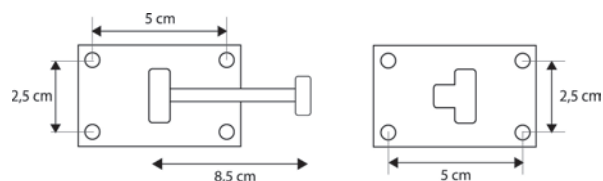

POIGNÉES / PARE - CYCLES

POIGNÉES

Poignée de tirage.
Entraxe 145 mm.

→ **3778**
Ivoire.

→ **3777**
Noir.

BLOC PORTE

→ **6538**

Bloc porte.

CAOUTCHOUC

→ **AT53** **vrac**
→ **AT53B** **Bx4**

Bouchon angle caoutchouc.

→ **6938**

Butée caoutchouc
30 x 30 mm M8.

→ **6939**

Butée caoutchouc.

→ **6940**

Silentbloc support feux.

PARE-CYCLES

	NU	PARE CYCLES AVEC FEU DE POSITION AVANT BLANC	
		DROITE	GAUCHE
Code	6900012	—	—
dim. mm	A : 300 B : 395 C : 195	—	—
Code	88012	88014	88013
dim. mm	A : 435 B : 535 C : 195	A : 525 B : 630 C : 195	A : 525 B : 630 C : 195
Code	259012	259014	259013
dim. mm	A : 655 B : 750 C : 250	A : 645 B : 750 C : 250	A : 645 B : 750 C : 250