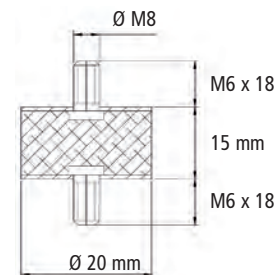

POIGNÉES / PARE - CYCLES

POIGNÉES

Poignée de tirage.
Entraxe 145 mm.

→ **3778**
Ivoire.

→ **3777**
Noir.

BLOC PORTE

→ **6538**

Bloc porte.

CAOUTCHOUC

→ **AT53** **vrac**
→ **AT53B** **Bx4**

Bouchon angle caoutchouc.

→ **6938**

Butée caoutchouc
30 x 30 mm M8.

→ **6939**

Butée caoutchouc.

→ **6940**

Silentbloc support feux.

PARE-CYCLES

	NU	PARE CYCLES AVEC FEU DE POSITION AVANT BLANC	
		DROITE	GAUCHE
Code	6900012	—	—
dim. mm	A : 300 B : 395 C : 195	—	—
Code	88012	88014	88013
dim. mm	A : 435 B : 535 C : 195	A : 525 B : 630 C : 195	A : 525 B : 630 C : 195
Code	259012	259014	259013
dim. mm	A : 655 B : 750 C : 250	A : 645 B : 750 C : 250	A : 645 B : 750 C : 250