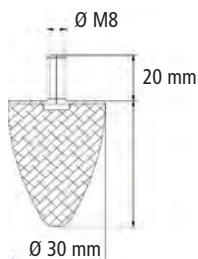

POIGNÉES / PARE - CYCLES

POIGNÉES

Poignée de tirage.
Entraxe 145 mm.

→ **3778**
Ivoire.

→ **3777**
Noir.

BLOC PORTE

→ **6538**

Bloc porte.

CAOUTCHOUC

→ **AT53** **vrac**
→ **AT53B** **Bx4**

Bouchon angle caoutchouc.

→ **6938**

Butée caoutchouc
30 x 30 mm M8.

→ **6939**

Butée caoutchouc.

→ **6940**

Silentbloc support feux.

PARE-CYCLES

	NU	PARE CYCLES AVEC FEU DE POSITION AVANT BLANC	
		DROITE	GAUCHE
Code	6900012	—	—
dim. mm	A : 300 B : 395 C : 195	—	—
Code	88012	88014	88013
dim. mm	A : 435 B : 535 C : 195	A : 525 B : 630 C : 195	A : 525 B : 630 C : 195
Code	259012	259014	259013
dim. mm	A : 655 B : 750 C : 250	A : 645 B : 750 C : 250	A : 645 B : 750 C : 250