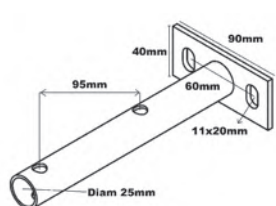

GARDE-BOUE PLASTIQUE

GARDE-BOUE PLASTIQUE

Code	A	B	C	Type de roue
4801	500	195	145	8"
4802	605	240	175	10"
4803	765	340	220	13"

GARDE-BOUE DOMAR

Code	A	B	C	Type de roue
4876	550	175	160	8"
4877	610	245	180	10"
4882	700	370	200	10"- 12"
4880	770	330	200	13"
4878	790	370	220	14"
4879	1500	350	220	tandem 13"-14"

→ 4849

Garde-boue plastique 13" et 14".
Longueur totale
1025 x H 290 x P 250.
Avec marchepied des 2 côtés
du garde-boue.

ACCESSOIRES

→ 7753

Support de garde-boue.

→ 60020

Support de garde-boue droit.

→ 60021

Support de garde-boue gauche.

Utile

→ 4856A Bavette noire 200 x 230 mm. Fixation 100 mm.

GARDE-BOUE

→ 1257122

Code	A	B	C	Type de roue	Poids
245820	730	335	200	10"-12"	1,2 kg
1257131	770	335	220	13"	1,4 kg
245823	820	335	260	14"	1,6 kg
1257122	1477	345	220	tandem 13"-14"	1,5 kg

→ 1259576

→ 1259577

→ 1259578

Avec bavette de protection antiprojections montée

→ 1259589

Code	Pour sens de la marche	B	H	H1	S	Couleur	Rayon maxi admissible de pneumatique	Poids
1259589	gauche	240 mm	350 mm	520 mm	1466 mm	noir RAL 9017	325	1,80 kg
1259590	droite	240 mm	350 mm	520 mm	1466 mm	noir RAL 9017	325	1,80 kg