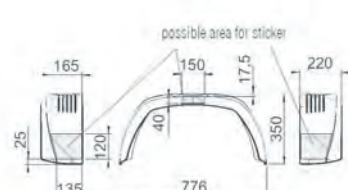

→ 4849

Garde-boue plastique 13" et 14".
Longueur totale
1025 x H 290 x P 250.
Avec marchepied des 2 côtés
du garde-boue.

ACCESSOIRES

→ 7753

Support de garde-boue.

→ 60020

Support de garde-boue droit.

→ 60021

Support de garde-boue gauche.

Utile

→ 4856A Bavette noire 200 x 230 mm. Fixation 100 mm.

GARDE-BOUE

→ 1257122

Code	A	B	C	Type de roue	Poids
245820	730	335	200	10"-12"	1,2 kg
1257131	770	335	220	13"	1,4 kg
245823	820	335	260	14"	1,6 kg
1257122	1477	345	220	tandem 13"-14"	1,5 kg

→ 1259576

→ 1259577

→ 1259578

Avec bavette de protection antiprojections montée

→ 1259589

Code	Pour sens de la marche	B	H	H1	S	Couleur	Rayon maxi admissible de pneumatique	Poids
1259589	gauche	240 mm	350 mm	520 mm	1466 mm	noir RAL 9017	325	1,80 kg
1259590	droite	240 mm	350 mm	520 mm	1466 mm	noir RAL 9017	325	1,80 kg