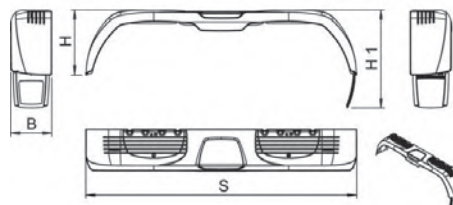

Nouvelle génération d'ailes plastique

Design et fonctionnalité pour des remorques de caractère.

- Matériau PP/EPDM (mélange de polypropylène / éthylène-propylène-diène monomère).
- Résistant aux températures comprises entre +80 °C et -20 °C.
- Conforme à la directive européenne 74/483/CEE.
- Rainures d'écoulement d'eaux de pluie.
- 6 trous de fixation (trous oblongs).
- Surfaces dédiées aux infos (logo client / autocollant).

→ 1259576

→ 1259577

→ 1259578

Avec bavette de protection antiprojections montée

→ 1259589

Code	Pour sens de la marche	B	H	H1	S	Couleur	Rayon maxi admissible de pneumatique	Poids
1259589	gauche	240 mm	350 mm	520 mm	1466 mm	noir RAL 9017	325	1,80 kg
1259590	droite	240 mm	350 mm	520 mm	1466 mm	noir RAL 9017	325	1,80 kg