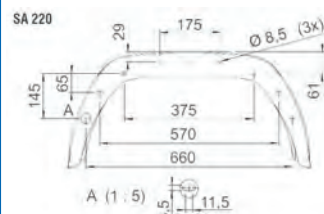

→ 4849

Garde-boue plastique 13" et 14".
Longueur totale
1025 x H 290 x P 250.
Avec marchepied des 2 côtés
du garde-boue.

ACCESSOIRES

→ 7753

Support de garde-boue.

→ 60020

Support de garde-boue droit.

→ 60021

Support de garde-boue gauche.

Utile

→ 4856A Bavette noire 200 x 230 mm. Fixation 100 mm.

GARDE-BOUE

→ 1257122

Code	A	B	C	Type de roue	Poids
245820	730	335	200	10"-12"	1,2 kg
1257131	770	335	220	13"	1,4 kg
245823	820	335	260	14"	1,6 kg
1257122	1477	345	220	tandem 13"-14"	1,5 kg

→ 1259576

→ 1259577

→ 1259578

Avec bavette de protection antiprojections montée

→ 1259589

Code	Pour sens de la marche	B	H	H1	S	Couleur	Rayon maxi admissible de pneumatique	Poids
1259589	gauche	240 mm	350 mm	520 mm	1466 mm	noir RAL 9017	325	1,80 kg
1259590	droite	240 mm	350 mm	520 mm	1466 mm	noir RAL 9017	325	1,80 kg