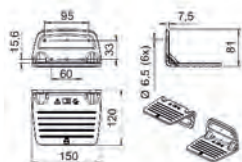

Code	Couleur RAL	Capacité de charge	Poids
1258642	Noir RAL 9017	90 kg	0,30 kg