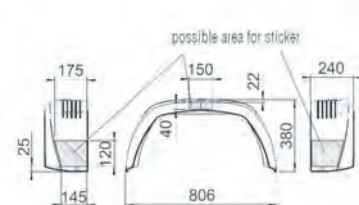

→ 4849

Garde-boue plastique 13" et 14".
Longueur totale
1025 x H 290 x P 250.
Avec marchepied des 2 côtés
du garde-boue.

ACCESSOIRES

→ 7753

Support de garde-boue.

→ 60020

Support de garde-boue droit.

→ 60021

Support de garde-boue gauche.

Utile

→ 4856A Bavette noire 200 x 230 mm. Fixation 100 mm.

GARDE-BOUE

→ 1257122

Code	A	B	C	Type de roue	Poids
245820	730	335	200	10"-12"	1,2 kg
1257131	770	335	220	13"	1,4 kg
245823	820	335	260	14"	1,6 kg
1257122	1477	345	220	tandem 13"-14"	1,5 kg

Nouvelle génération d'ailes plastique

Design et fonctionnalité pour des remorques de caractère.

- Matériau PP/EPDM (mélange de polypropylène / éthylène-propylène-diène monomère).
- Résistant aux températures comprises entre +80 °C et -20 °C.
- Conforme à la directive européenne 74/483/CEE.
- Rainures d'écoulement d'eaux de pluie.
- 6 trous de fixation (trous oblongs).
- Surfaces dédiées aux infos (logo client / autocollant).

→ 1259576

→ 1259577

→ 1259578

Avec bavette de protection antiprojections montée

→ 1259589

Code	Pour sens de la marche	B	H	H1	S	Couleur	Rayon maxi admissible de pneumatique	Poids
1259589	gauche	240 mm	350 mm	520 mm	1466 mm	noir RAL 9017	325	1,80 kg
1259590	droite	240 mm	350 mm	520 mm	1466 mm	noir RAL 9017	325	1,80 kg