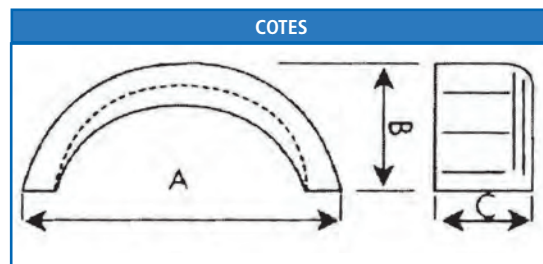

GARDE-BOUE PLASTIQUE

GARDE-BOUE PLASTIQUE

Code	A	B	C	Type de roue
4801	500	195	145	8"
4802	605	240	175	10"
4803	765	340	220	13"

GARDE-BOUE DOMAR

Code	A	B	C	Type de roue
4876	550	175	160	8"
4877	610	245	180	10"
4882	700	370	200	10"- 12"
4880	770	330	200	13"
4878	790	370	220	14"
4879	1500	350	220	tandem 13"-14"

→ 4849

Garde-boue plastique 13" et 14".
Longueur totale
1025 x H 290 x P 250.
Avec marchepied des 2 côtés
du garde-boue.

ACCESSOIRES

→ 7753

Support de garde-boue.

→ 60020

Support de garde-boue droit.

→ 60021

Support de garde-boue gauche.

Utile

→ 4856A Bavette noire 200 x 230 mm. Fixation 100 mm.

GARDE-BOUE

→ 1257122

Code	A	B	C	Type de roue	Poids
245820	730	335	200	10"-12"	1,2 kg
1257131	770	335	220	13"	1,4 kg
245823	820	335	260	14"	1,6 kg
1257122	1477	345	220	tandem 13"-14"	1,5 kg