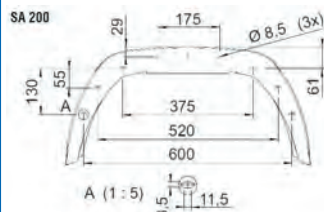

→ 4849

Garde-boue plastique 13" et 14".
Longueur totale
1025 x H 290 x P 250.
Avec marchepied des 2 côtés
du garde-boue.

ACCESSOIRES

→ 7753

Support de garde-boue.

→ 60020

Support de garde-boue droit.

→ 60021

Support de garde-boue gauche.

Utile

→ 4856A Bavette noire 200 x 230 mm. Fixation 100 mm.

GARDE-BOUE

→ 1257122

Code	A	B	C	Type de roue	Poids
245820	730	335	200	10"-12"	1,2 kg
1257131	770	335	220	13"	1,4 kg
245823	820	335	260	14"	1,6 kg
1257122	1477	345	220	tandem 13"-14"	1,5 kg

→ 1259576

→ 1259577

→ 1259578

Avec bavette de protection antiprojections montée

→ 1259589

Code	Pour sens de la marche	B	H	H1	S	Couleur	Rayon maxi admissible de pneumatique	Poids
1259589	gauche	240 mm	350 mm	520 mm	1466 mm	noir RAL 9017	325	1,80 kg
1259590	droite	240 mm	350 mm	520 mm	1466 mm	noir RAL 9017	325	1,80 kg