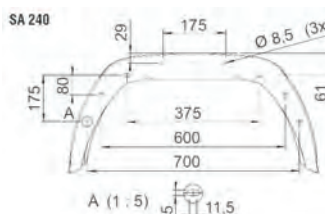

Support de garde-boue gauche.

Utile

→ 4856A Bavette noire 200 x 230 mm. Fixation 100 mm.

GARDE-BOUE

→ 1257122

Code	A	B	C	Type de roue	Poids
245820	730	335	200	10"-12"	1,2 kg
1257131	770	335	220	13"	1,4 kg
245823	820	335	260	14"	1,6 kg
1257122	1477	345	220	tandem 13"-14"	1,5 kg

→ 1259576

→ 1259577

→ 1259578

Avec bavette de protection antiprojections montée

→ 1259589

Code	Pour sens de la marche	B	H	H1	S	Couleur	Rayon maxi admissible de pneumatique	Poids
1259589	gauche	240 mm	350 mm	520 mm	1466 mm	noir RAL 9017	325	1,80 kg
1259590	droite	240 mm	350 mm	520 mm	1466 mm	noir RAL 9017	325	1,80 kg