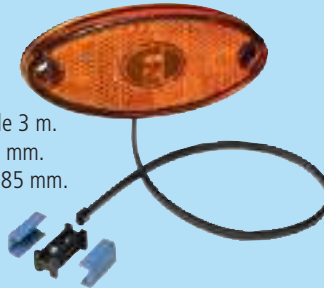

Feux livrés sans ampoules

→ 5185

Feu avec catadioptr orange AJBA FL-09.
Dim. : 90 x 49 x 25 mm.
Entraxe de fixation : 60 mm.

→ 5480

Feu gabarit orange LE PEREI.
Dim. : 90 x 50 x 25 mm.

→ 3488 vrac

→ 3488B B

Feu latéral orange avec catadioptr AJBA.
Dim. : 111 x 42 x 28 mm.

→ 3489 vrac

→ 3489B B

Feu latéral orange avec catadioptr JOKON. Dim. : 74 x 45 x 22,5 mm.

→ 5111

Feu Flexipoint I orange.
Dim. : 65 x 44 x 28 mm.
Entraxe de fixation : 30 x 30 mm.

LEDS

→ 6889

Feu latéral orange FLATPOINT ASPOCK + catadioptr + câble 3 m.
Dim. : 100 x 46 x 15 mm.
Entraxe de fixation : 85 mm.

→ 6888

Feu latéral orange FLATPOINT ASPOCK + catadioptr + câble 2 m.
Dim. : 100 x 68 x 18 mm.
Entraxe de fixation : 72 mm.