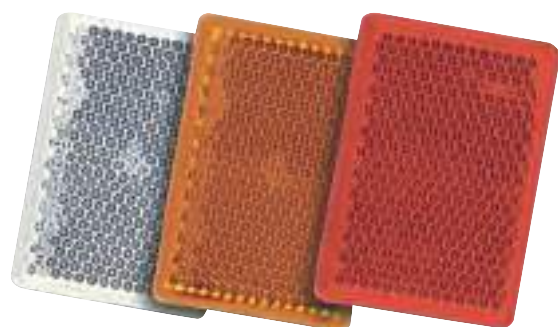

## LES AUTOCOLLANTS

→ **3437B** vrac  
→ **3437BB** Bx2

Rectangle autocollant AJBA.  
Coloris blanc.  
Dim. : 94 x 44 mm.

→ **3436A** vrac  
→ **3436AB** Bx2

Rectangle autocollant AJBA.  
Coloris orange.  
Dim. : 94 x 44 mm.

→ **3436C** vrac  
→ **3436CB** Bx2

Rond autocollant AJBA.  
Coloris blanc.  
Ø 60 mm.

→ **3437** vrac  
→ **3437BL** Bx2

Rond autocollant AJBA.  
Coloris orange.  
Ø 60 mm.

→ **6861**  
Rond autocollant AJBA.  
Coloris rouge.  
Ø 60 mm.

→ **7816**  
Catadioptre autocollant blanc.  
Dim. : 62 x 45 x 8 mm.

→ **7817**  
Catadioptre autocollant orange.  
Dim. : 62 x 45 x 8 mm.

Rond Ø 60 mm et autocollant.  
Coloris blanc.

→ **5181** vrac  
→ **5181B** Bx2

Coloris orange.  
→ **5180** vrac  
→ **5180B** Bx2

→ **7815**  
Catadioptre blanc  
sur support droit.

→ **6860**  
Catadioptre blanc sur support coudé  
RADEX. Dim. : 70 x 65 x 27 mm.  
Entraxe de fixation 30 mm.