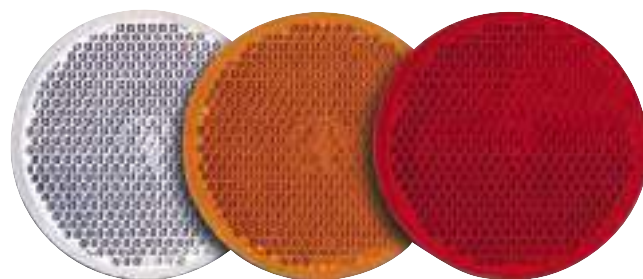

## LES AUTOCOLLANTS

→ **3437B** vrac  
→ **3437BB** Bx2

Rectangle autocollant AJBA.  
Coloris blanc.  
Dim. : 94 x 44 mm.

→ **3436A** vrac  
→ **3436AB** Bx2

Rectangle autocollant AJBA.  
Coloris orange.  
Dim. : 94 x 44 mm.

→ **3436C** vrac  
→ **3436CB** Bx2

Rond autocollant AJBA.  
Coloris blanc.  
Ø 60 mm.

→ **3437** vrac  
→ **3437BL** Bx2

Rond autocollant AJBA.  
Coloris orange.  
Ø 60 mm.

→ **6861**  
Rond autocollant AJBA.  
Coloris rouge.  
Ø 60 mm.

→ **7816**  
Catadioptre autocollant blanc.  
Dim. : 62 x 45 x 8 mm.

→ **7817**  
Catadioptre autocollant orange.  
Dim. : 62 x 45 x 8 mm.

Rond Ø 60 mm et autocollant.  
Coloris blanc.

→ **5181** vrac  
→ **5181B** Bx2

Coloris orange.  
→ **5180** vrac  
→ **5180B** Bx2

→ **7815**  
Catadioptre blanc  
sur support droit.

→ **6860**  
Catadioptre blanc sur support coudé  
RADEX. Dim. : 70 x 65 x 27 mm.  
Entraxe de fixation 30 mm.