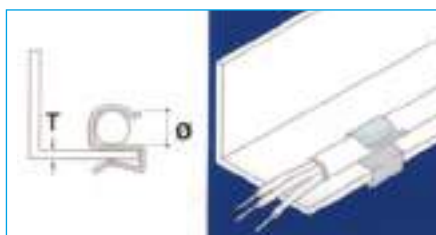

Fusibles connecteurs voir p. 39

Câbles rallonge 220 V souple

3217B	Câble 2 conducteurs 2 x 1,5
-------	-----------------------------

BOÎTES DE DÉRIVATION

→ **3209A** **vrac**
→ **3209AB** **B**

Boîte de dérivation
6 connexions.
145 x 75 x 30 mm.

→ **5493**

Boîte de dérivation
10 connexions.
125 x 95 x 45 mm.

FIXATIONS CÂBLES

→ **EL01**

Lanière pour câble frein.
370 x 4,8 mm.

→ **EL100** **B**

Lanière attache-fils x 75.
3 longueurs panachées.

→ **3220A** **vrac**

→ **3220AB** **Bx10**

Fixation câble Ø 6 à 9 mm pour tôle épaisseur 2 à 7 mm (t).
Acier zingué bichromaté.

7 BROCHES 24 V

SÉRIE S - ISO 3731

SÉRIE N - ISO 1185

→ **7712**
Fiche aluminium 7 plots
série S connexion 24 V à vis.
Blocage du noyau par vis.