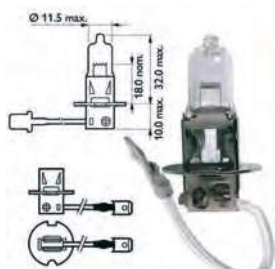

12 V incandescent

5 et 10 W

18 W

Boîte de 10	Blister Bx2	Puissance	Tension
3330	3330BL	5 W	12 V
7832	-	5 W	24 V
3332	3332B	10 W	12 V
3333	3333B	18 W	12 V

Boîte de 10	Blister Bx2	Puissance	Tension
3329	3329BL	21 W	12 V
3323	3323B	21 W ambre	12 V
3329B	-	21 W	24 V
3329A	3329AB	21/5 W	12 V
7830	-	21/5 W	24 V

AMPOULES DE REcul

→ 6798 B

Ampoule de recul à led 12V ≈ 100 db.
Culot BA9S - 2,3 W - 140 lumen.
Dim. 50 x 26 mm.

AMPOULES

→ 3366 vrac

Ampoule H1 12V.

→ 3320 vrac

Ampoule H3 12V.

Le choix !

Blister de 2.

Par boîte de 10.

OU

→ 6431 vrac

→ 6431B B

Ampoule 15 leds, SMD 4500 K,
90 lumens, 0,7 W / 12 V, angle
faisceau 360°

Vrac	Blister Bx2	Puissance	Tension	Code	Puissance
3033	802925B	5 W	12 V	3947	0,3 W 35 lumen (2 W)