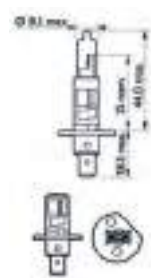

AMPOULES

→ 6429

Navette 10/30 V - Lumière 4500 K - Lumière jour

Vrac	Blister	Dimension	nombre	lumens	conso. 12 V
6427	6427B	31 mm	4 leds	70	0,8 W
-	6248B	37 mm	3 leds	50	0,5 W
6429	6429B	42 mm	3 leds	50	0,5 W

12 V incandescent

5 et 10 W

18 W

Boîte de 10	Blister Bx2	Puissance	Tension
3330	3330BL	5 W	12 V
7832	-	5 W	24 V
3332	3332B	10 W	12 V
3333	3333B	18 W	12 V

Boîte de 10	Blister Bx2	Puissance	Tension
3329	3329BL	21 W	12 V
3323	3323B	21 W ambre	12 V
3329B	-	21 W	24 V
3329A	3329AB	21/5 W	12 V
7830	-	21/5 W	24 V

AMPOULES DE REcul

→ 6798 B

Ampoule de recul à led 12V ≈ 100 db.
Culot BA9S - 2,3 W - 140 lumen.
Dim. 50 x 26 mm.

AMPOULES

→ 3366 vrac

Ampoule H1 12V.

→ 3320 vrac

Ampoule H3 12V.