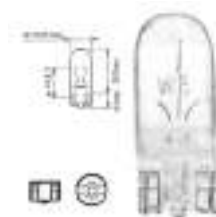

AMPOULES

→ 6429

Navette 10/30 V - Lumière 4500 K - Lumière jour

Vrac	Blister	Dimension	nombre	lumens	conso. 12 V
6427	6427B	31 mm	4 leds	70	0,8 W
-	6248B	37 mm	3 leds	50	0,5 W
6429	6429B	42 mm	3 leds	50	0,5 W

Le choix !

Blister de 2.

Par boîte de 10.

OU

→ 6431 vrac

→ 6431B B

Ampoule 15 leds, SMD 4500 K,
90 lumens, 0,7 W / 12 V, angle
faisceau 360°

Vrac	Blister Bx2	Puissance	Tension	Code	Puissance
3033	802925B	5 W	12 V	3947	0,3 W 35 lumen (2 W)

→ 6421

→ 6420B

Culot BA15D - 10/30 V - Lumière 4500 K - Lumière jour

Vrac	Blister	Plot	Nombre	lumens	conso. 12 V
-	6420B	1	16 leds	60	0,6 W
6421	6421B	2			

→ 6895

Ampoule BA9S,
12 V 4 W.

5 et 10 W

Boîte de 10	Blister Bx2	Puissance	Tension
3331	3331B	5 W	12 V
7831	-	5 W	24 V
3334	3334B	10 W	12 V